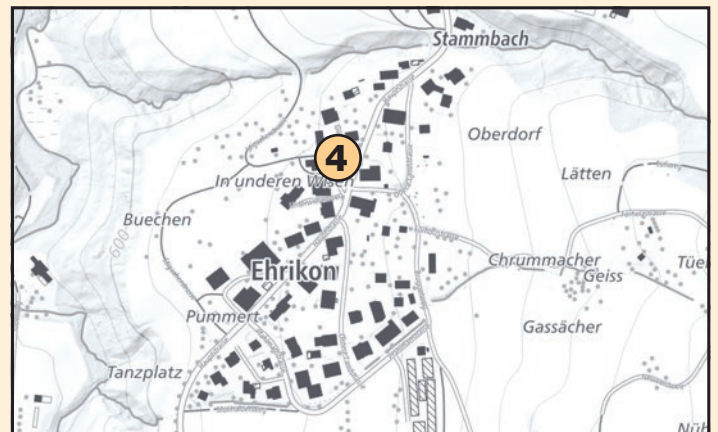

Sonderabfallmobil nur am

Mittwoch, 15. Oktober 2025, 12.00 – 14.00 Uhr

SAMMELSTELLE SCHALCHEN

3 Altes Schulhaus Schalchen, Dorfstrasse 10

Benützungzeiten: Montag – Samstag
07.00 – 12.00 und 13.00 – 19.00 Uhr

SAMMELSTELLE EHRIKON

4 Altes Milchlokal Ehrikon, Hauptstrasse 40

Benützungzeiten: jederzeit offen

SAMMELSTELLE TURBENTHAL

Kunststoffe können in Sammelsäcken verpackt in der Wertstoffsammelstelle in Turbenthal abgegeben werden.